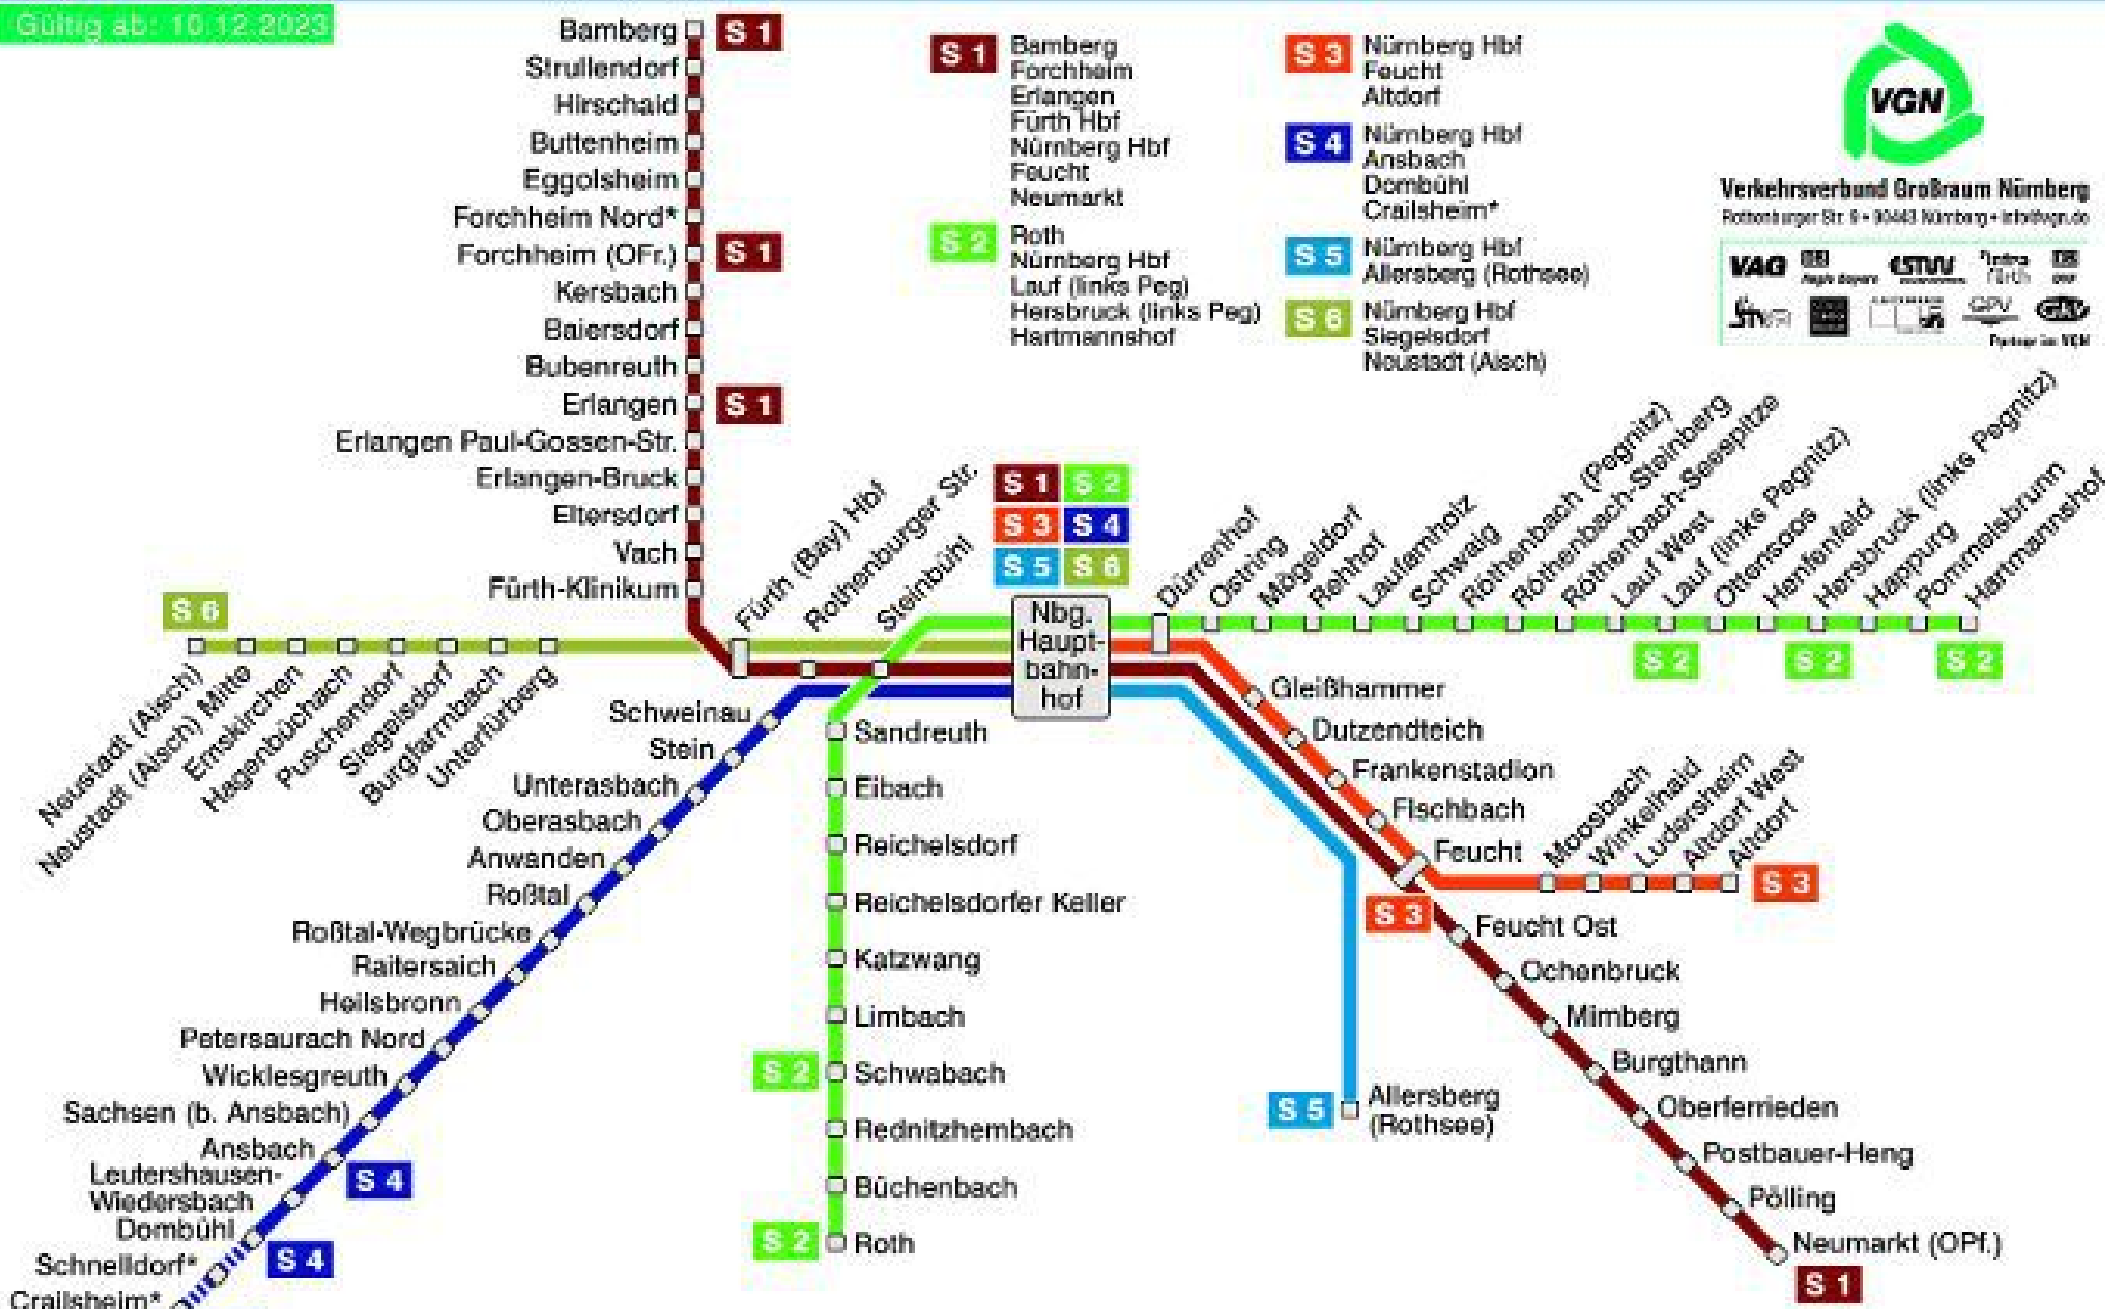

Schiennetz

S-Bahn Nürnberg

Gültig ab: 10.12.2023

Verkehrsverband Großraum Nürnberg
Rothensinger Str. 9 - 90443 Nürnberg - info@vgn.de

* Abschnitt Dombühl - Crailsheim; Haltepunkt Forchheim Nord: Inbetriebnahme vsl. 12/2024