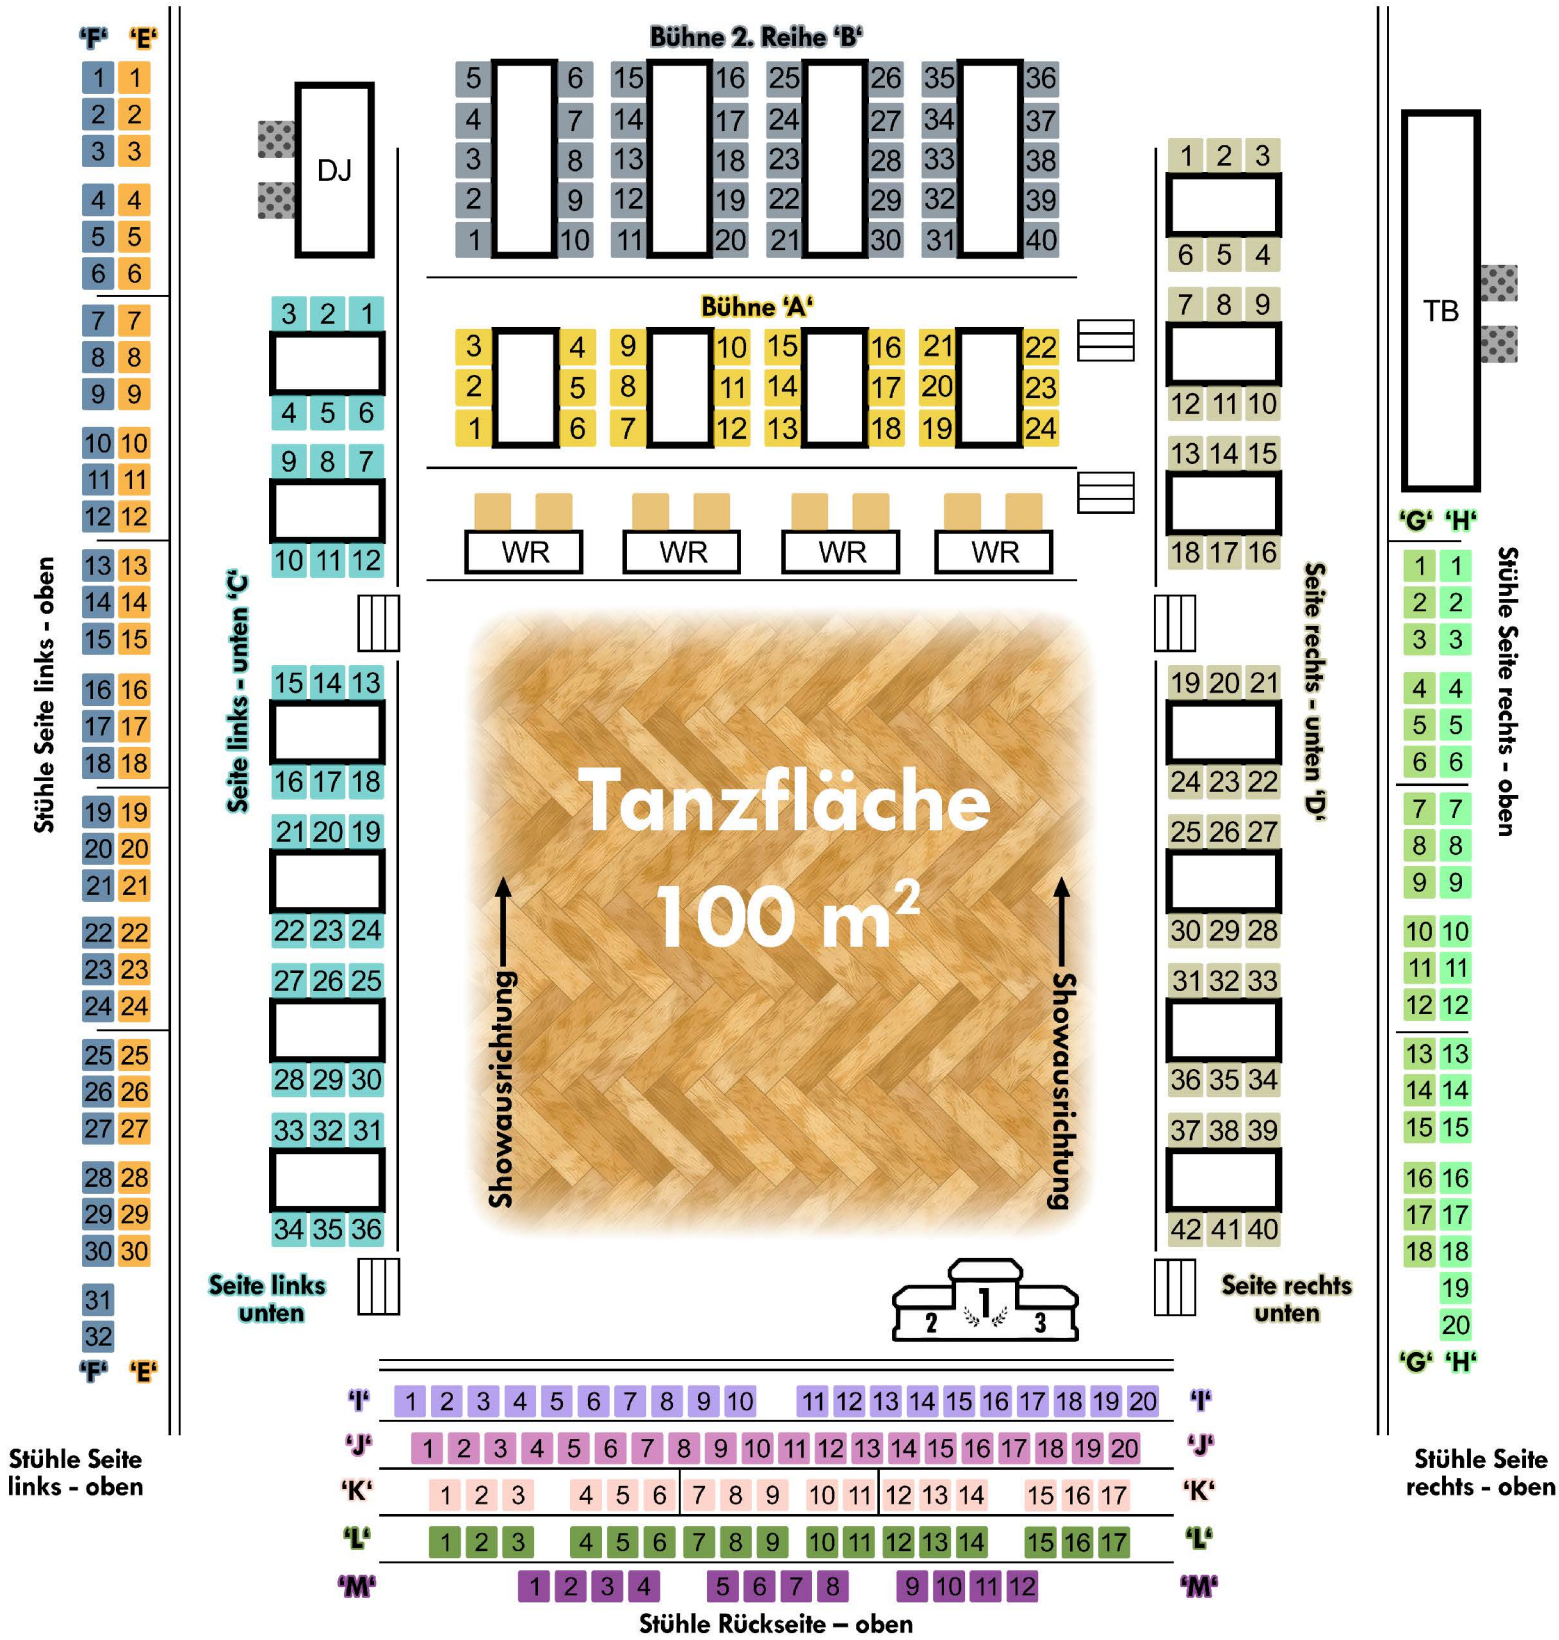

Saalplan 2026

- **Vor- Nachmittag** 9:30 - 18 Uhr **CHF 35.-** keine Sitzreservation
- **Abend** 18 Uhr - Ende **CHF 20.- bis 40.-**
- **Ganzer Tag** 9:30 Uhr - Ende **CHF 30.- bis 70.-**
- **Kinder** 7 - 16 Jahre **Reduktion CHF 10.-**

Wichtig: Vor-/Nachmittagstickets bis 18:00 Uhr: keine Sitzplatzreservation. Sitzplätze sind frei wählbar, müssen jedoch freigegeben werden, sobald ein **Ganztagesgast** den Platz benötigt. **Ganztages**tickets haben Vorrang.