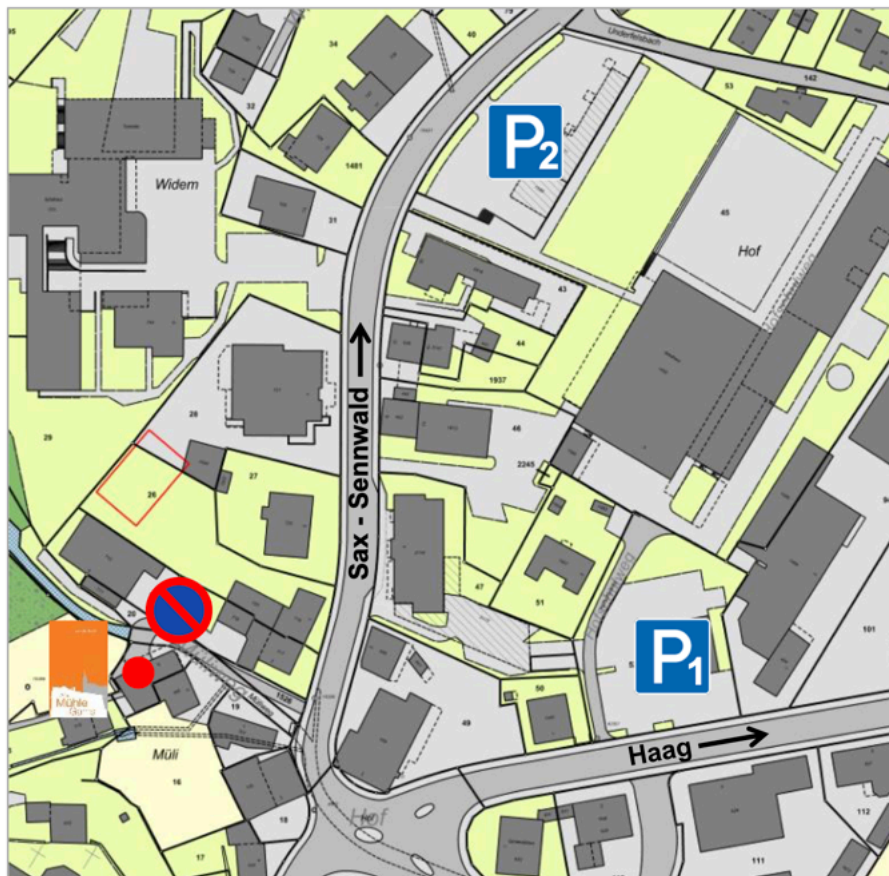

# ANREISE & PARKMÖGLICHKEITEN

wo kultur berührt

Alte Mühle Gams  
Müliweg 5  
9473 Gams

## Anreise mit Fahrzeug

HINWEIS: Bei der Alten Mühle besteht ein Parkverbot. Zufahrt nur für Warenumsschlag gestattet.

Parkierungsmöglichkeiten :

- Alte Mühle - Zufahrt für Warenumsschlag gestattet - Parkieren verboten
- 1 Postplatz
- 2 Löwenplatz